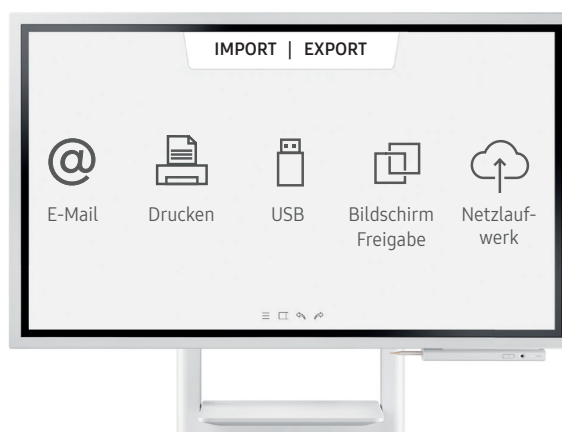

Dünn: schreiben

Dick: highlighten

Finger: radieren

Hand: löschen

Inhalte einfach übertragen

- Einfache Übertragung von Fotos, Videos oder Audio-Dateien **aus mobilen Medienquellen** wie Smartphones, Tablets oder Notebooks auf den Samsung Flip – ohne zusätzliche Abspielgeräte per Screen Mirroring¹
- Inhalte wie z. B. Videos im **Vollbildmodus** auf dem Samsung Flip anzeigen²
- Übertragung der **Touch-Funktion** vom Samsung Flip auf das Mobilgerät oder den Windows Rechner³
- Powerpoint-Präsentationen, Word- und PDF-Dokumente vom Notebook per HDMI auf dem Flip darstellen

Neu: Screen Mirroring Out

- Inhalte auf großformatige Displays oder Projektoren übertragen¹

¹ Basierend auf der Miracast Technologie. Miracast kompatibles Endgerät erforderlich.

Inhalte mit anderen teilen

- Inhalte speichern und per E-Mail, Print, USB oder Cloud teilen – ohne dass Wissen verloren geht

UHD-Auflösung¹

2 x USB-Anschlüsse

HDMI-Anschluss

8 GB Speicher²

Wifi-Funktionalität

Stereolautsprecher

Sicherung per PIN-Code